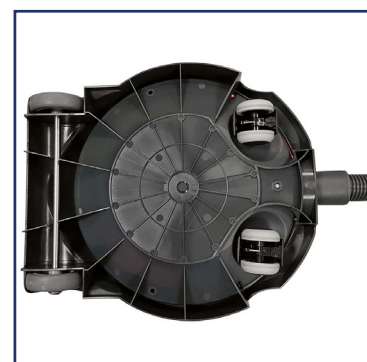

## Odkurzacz S10 Plus SL

Odkurzacz S10 Plus SL marki Cleanfix to profesjonalne urządzenie do pracy na sucho, które wyróżnia się ergonomiczną konstrukcją i wysoką wydajnością.

### Wybrane cechy:

- **Moc: 850 W**, zapewniająca efektywne odkurzanie nawet trudnych powierzchni.
- **Pojemność worka: 6 litrów**, co pozwala na dłuższą pracę bez konieczności częstej wymiany worka.
- **Długość przewodu: 10 metrów**, umożliwiającą swobodne poruszanie się po dużych przestrzeniach.
- **Waga: 9 kg**, co czyni go stosunkowo lekkim i łatwym w obsłudze.
- **Poziom hałas: 62 dB**, dzięki czemu jest cichy i komfortowy w użytkowaniu.
- **Ergonomiczny uchwyt**: Ułatwia manewrowanie w ciasnych pomieszczeniach i wąskich korytarzach.
- **Zwrotność**: 2 kółka skrętne, 2 nieskrętne

### Dane techniczne:

Zasilanie	230 V
Moc	850 W
Podciśnienie	264 mbar
Zbiornik / worek	9 / 6 L
Długość przewodu	10 m
Wymiary	400 x 400 x 490 mm
Waga	9 kg