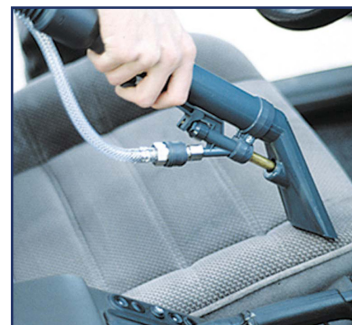

Odkurzacz ekstrakcyjny

TW411 Cleanfix

Cleanfix TW411 to profesjonalna maszyna ekstrakcyjna przeznaczona do czyszczenia powierzchni tekstylnych, takich jak dywany i tapicerka. Dzięki kompaktowej i lekkiej konstrukcji doskonale sprawdza się przy pracy na małych i średnich powierzchniach, oferując wysoką skuteczność oraz komfort użytkowania.

- **Profesjonalna maszyna ekstrakcyjna** – do czyszczenia dywanów i tapicerki
- **Kompaktowa i lekka konstrukcja** – łatwy transport i wygodne manewrowanie
- **Silne ssanie** – szybkie wysychanie czyszczonych powierzchni
- **Silnik o mocy 1200 W** – stabilna, długotrwała praca bez ryzyka przegrzania
- **Pompa natryskowa o wydajności 2,3 l/min** – wysoka skuteczność prania ekstrakcyjnego
- **Zbiornik na wodę czystą 9 l** – rzadsze uzupełnianie w trakcie pracy
- **Zbiornik na wodę brudną 10,5 l** – wygodne opróżnianie i ciągłość pracy
- **Łatwo wyjmowany zbiornik na brudną wodę** – szybka obsługa i oszczędność czasu
- **Przeznaczony do małych i średnich powierzchni** – biura, hotele, obiekty usługowe